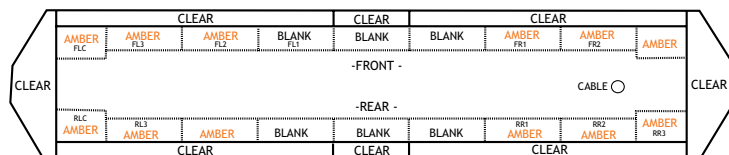

Tilpas lygtebroen til dine behov

LED lygtebroen kan tilpasses til dine behov. Indbyggede ekstramoduler kan anvendes til at etablere trafikpil-funktionen, eller du kan blot anvende lygtebroen i hele sin længde som advarselsblink til den modkørende trafik.

Der er også mulighed for at indbygge "downlight" eller arbejdsbelysning med 6 eller 9 LED'er, hvilket giver en god sigtbarhed rundt om køretøjet. Endvidere er der mulighed for at inkludere søgelysenheder, der giver en klar belysning på siden af køretøjet og bistår føreren med at finde vej.

Ekstraudstyr til lygtebroen: